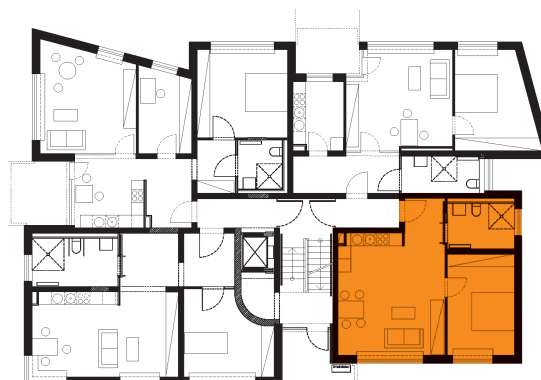

Wohnen mit Service

ERDGESCHOSS: WOHNUNG 1

2 ZB / 51,30 QM

Grundriss
Wohnung 1

Lageplan
Erdgeschoss

WOHNUNGSADRESSE

Altenpflegeheim Martin-Niemöller-Haus
Johann-Sebastian- Bach-Straße 51,
65428 Rüsselsheim

KONTAKT BEI FRAGEN